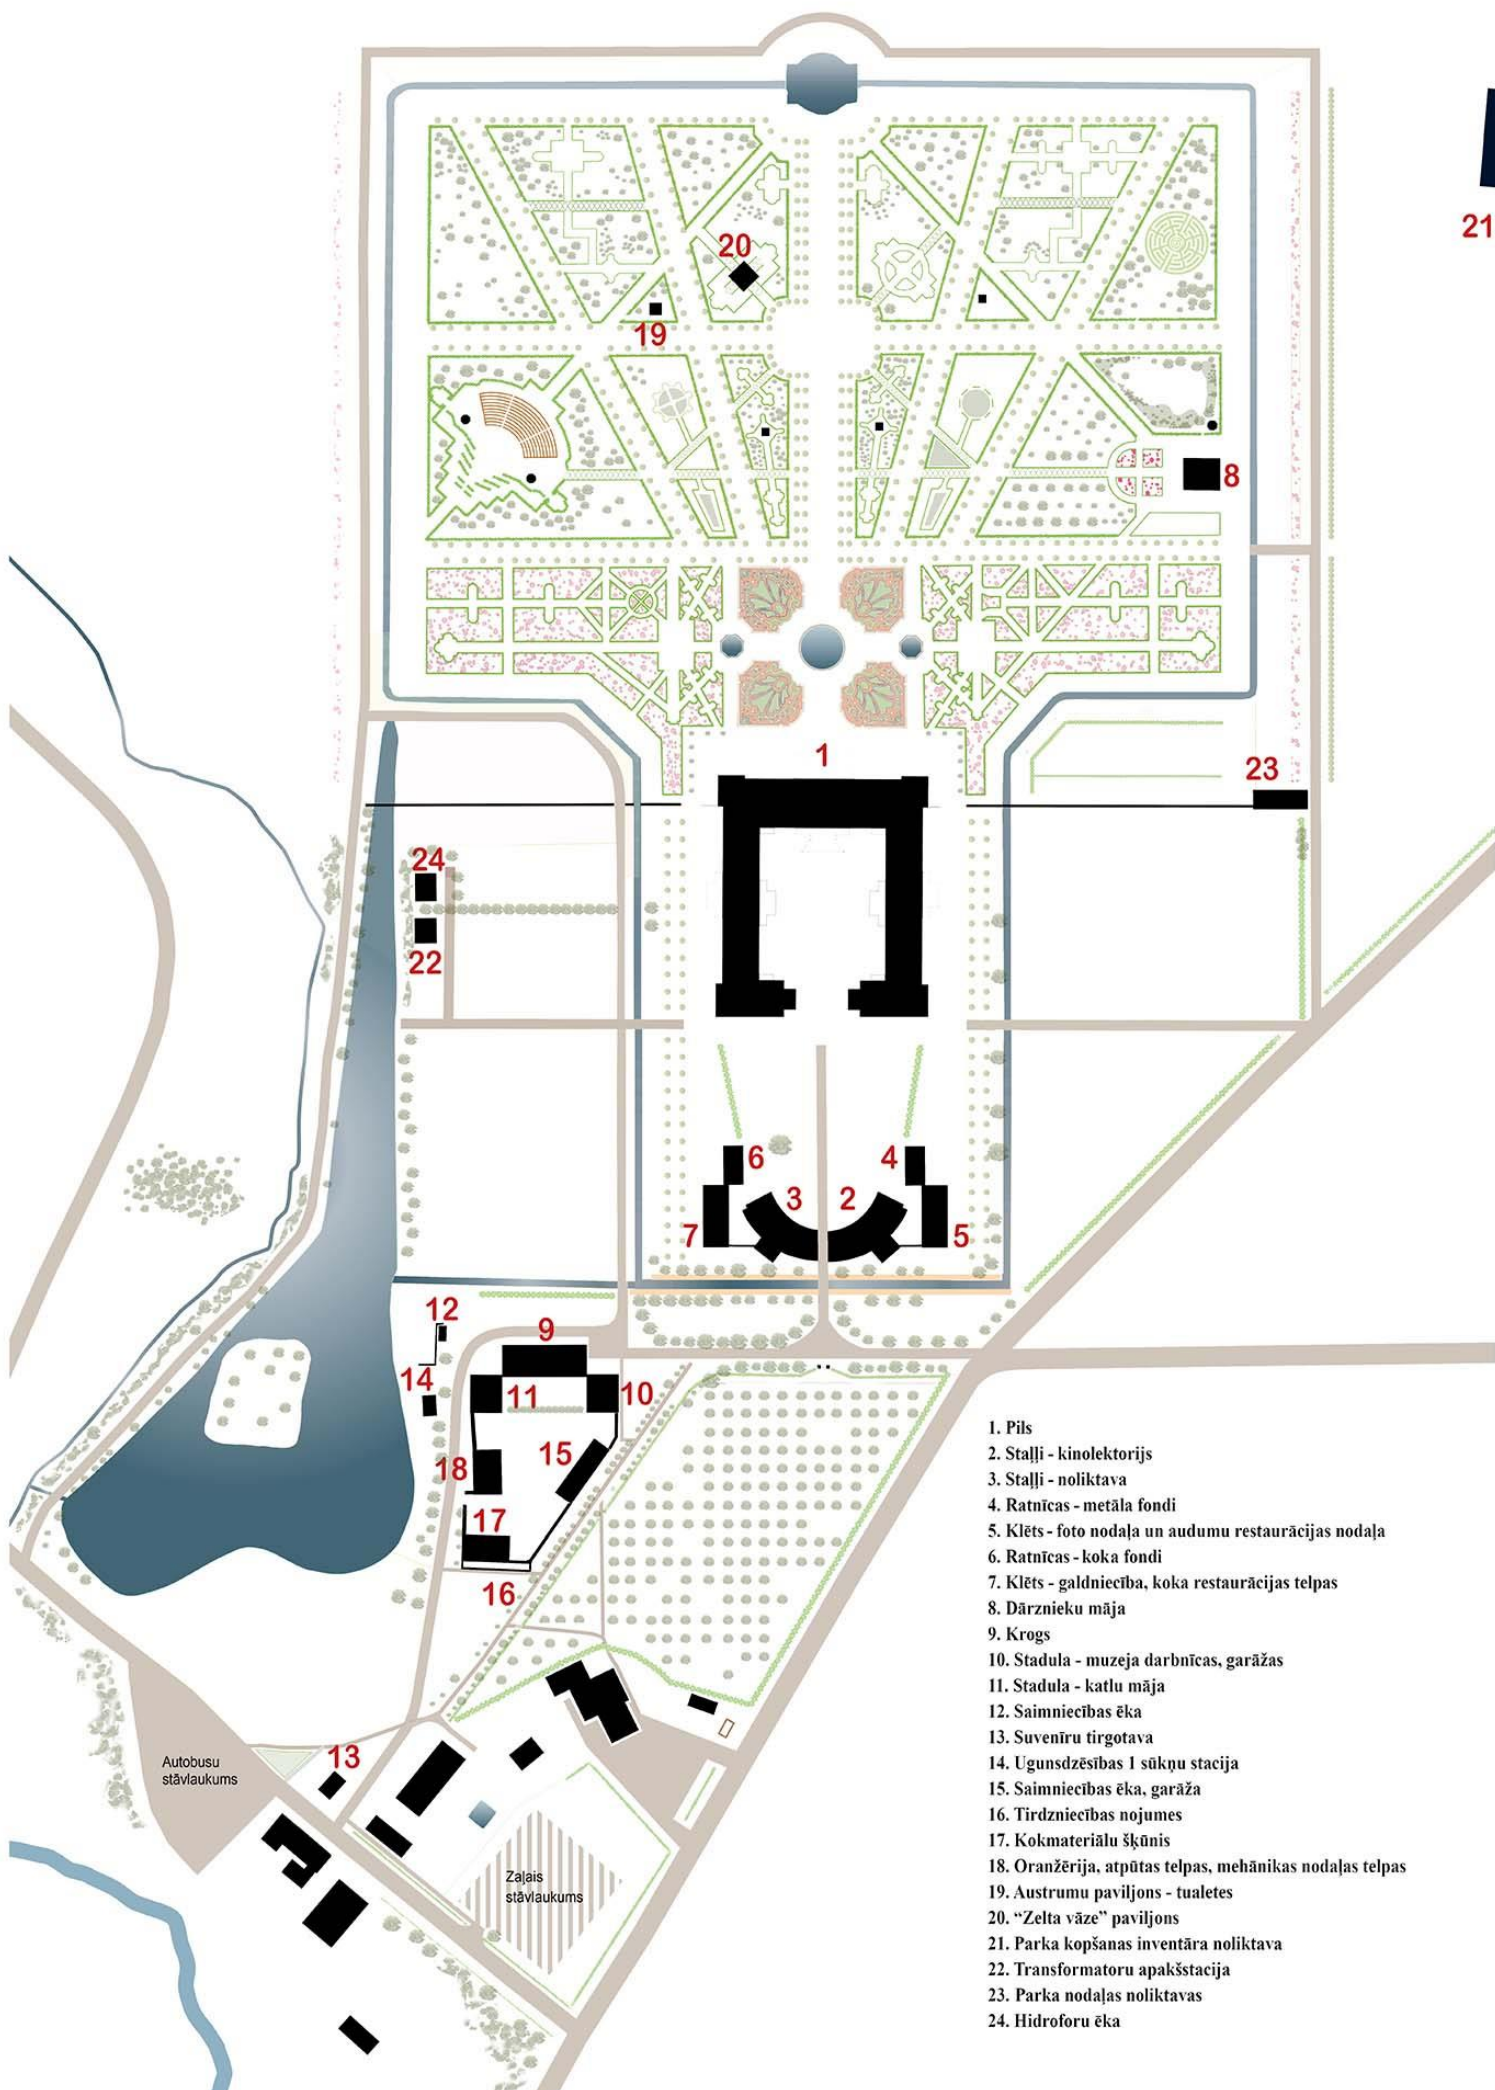

RUNDĀLES PILS MUZEJA UN TERITORIJAI PIEGULOŠO
ĒKU IZVIETOJUMA SHĒMA

2015.g. sept.

1. Pils
2. Stalli - kinolektorijs
3. Stalli - noliktava
4. Ratnīcas - metāla fondi
5. Klēts - foto nodaļa un audumu restaurācijas nodaļa
6. Ratnīcas - koka fondi
7. Klēts - galdniecība, koka restaurācijas telpas
8. Dārznieku māja
9. Krogs
10. Stadula - muzeja darbnīcas, garāžas
11. Stadula - katlu māja
12. Saimniecības ēka
13. Suvenīru tirgotava
14. Ugunsdzēsības 1 sūkņu stacija
15. Saimniecības ēka, garāža
16. Tirdzniecības nojumes
17. Kokmateriālu šķūnis
18. Oranžērija, atpūtas telpas, mehānikas nodaļas telpas
19. Austrumu paviljons - tualetes
20. "Zelta vāze" paviljons
21. Parka kopšanas inventāra noliktava
22. Transformatoru apakštacija
23. Parka nodaļas noliktavas
24. Hidroforu ēka

Autobusu
stāvlaukums

Zaļais
stāvlaukums

21