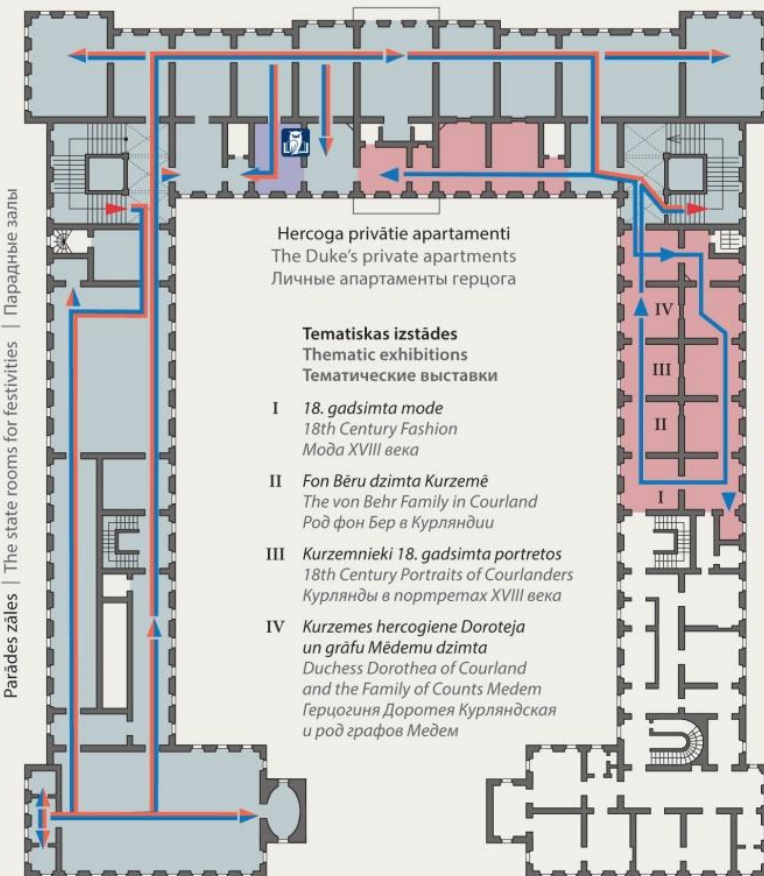

-  Ieeja
Entrance
Вход
-  Kase
Ticket office
Касса
-  Administrators, informācija
Receptionist, information
Администратор, информация
-  Grāmatu galds
Bookstand
Книжный стенд
-  Ieeja, lifts, tualete invalīdiem
Entrance, lift, restroom
for disabled visitors
Вход, лифт, туалет для инвалидов
-  Tualete
Restroom
Туалет
-  Izstāde
Exhibition
Выставка
- 1** *Puķes baroka dārzā*
Flowers in the Baroque Garden
Цветы в саду барокко
- 2** *No gotikas līdz jūgendstilam*
From the Gothic Style to Art Nouveau
От готики до стиля модерн
- 3** *Akmens un metāla kalumi Latvijā*
Stone Carvings and Ironwork
in Latvia
Каменная резьба и кованные
изделия в Латвии
- 4** *Pompa funebris*
Pompa funebris
Pompa funebris
- 5** *Rundāles pils būvēsture*
The History of Rundāle Palace
Construction
История строительства
Рундальского дворца
-  Garderobe
Cloakroom
Гардероб
-  Somu glabātava
Lockers
Хранилище багажа
-  Kafējnīca
Cafe
Кафе
-  Restorāns
Restaurant
Ресторан
-  Suvenīri
Souvenirs
Сувениры
-  Studiju kabinets
Study room
Учебный кабинет

PIRMAIS STĀVS | GROUND FLOOR | ПЕРВЫЙ ЭТАЖ

COKOLA STĀVS | BASEMENT | ЦОКОЛЬНЫЙ ЭТАЖ

OTRĀ STĀVA EKSKURSIJAS MARŠRUTI | FIRST FLOOR: TOUR ROUTES
ВТОРОЙ ЭТАЖ: МАРШРУТЫ ЭКСКУРСИИ

Hercoga parādes apartamenti | The Duke's state apartments | Парадные апартаменты герцога

MAZAIS LOKS
THE SHORT ROUTE
КОРОТКИЙ МАРШРУТ

 Parādes zāles un hercoga parādes apartamenti
State rooms for festivities and the Duke's state apartments
Парадные залы и парадные апартаменты герцога

LIELAIS LOKS
THE LONG ROUTE
ДЛИННЫЙ МАРШРУТ